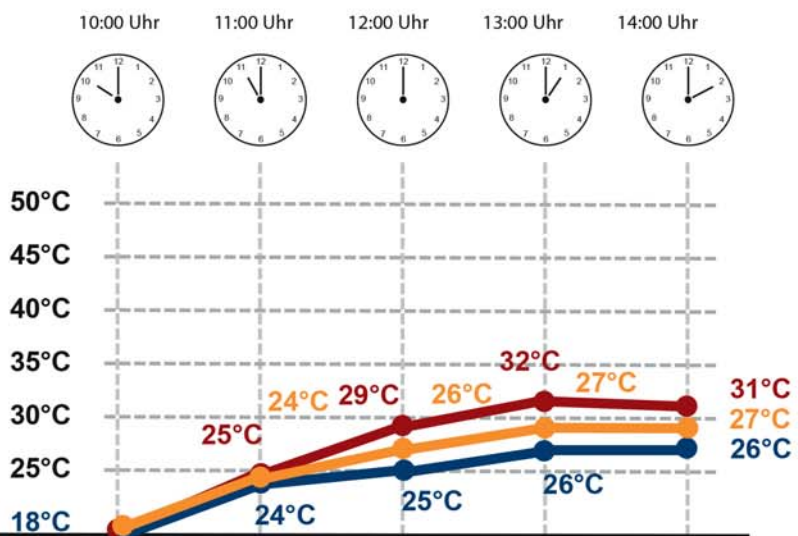

Temperatur

- ohne / without
- Folie
- SONNIBOY UlinAir

- ohne / without
- Folie
- SONNIBOY UlinAir

- ohne / without
- Folie
- SONNIBOY UlinAir

AUTO CAR	TYP TYP	FORM STYLE	TÜREN DOORS	BAUJAHR BUILT	A Seitentüren hinten Side door	B Seitenfenster hinten Side window	C Heckfenster Rear window	
ALFA ROMEO								
Alfa 159	939	Lim.	4	2005 - 2011	↔	Komplett Set CLI0078175AC	⇒	5
Alfa 159	939	SW	5	2006 - 2011	↔	Komplett Set CLI0078216ABC	⇒	6
AUDI								
A3 Sportback	8PA	SW	5	2004 - 2012	↔	Komplett Set CLI0078205ABC	⇒	5
A3 Sportback	8V	SW	5	2013 - 2020	↔	Komplett Set CLI10149ABC	⇒	ABC
A3 Sportback	8Y	SW	5	2020 -	↔	Komplett Set CLI10000ABC	⇒	ABC
A3	8V	FLH	3	2012 - 2020	-	Komplett Set CLI0078313BC	⇒	4
A4 AVANT	B6/B7/8E	SW	5	2001 - 2008	↔	Komplett Set CLI0078229ABC	⇒	6
A4	B8/8K	Lim.	4	2007 - 2015	↔	CLI0078177C	⇒	2
A4 AVANT	B8/8K	SW	5	2008 - 2015	↔	Komplett Set CLI10001ABC	⇒	ABC
A4 AVANT	B9/8W	SW	5	2016-	↔	Komplett Set CLI10002ABC	⇒	ABC
A5	B9	Coupé	2	2016 -	-	Komplett Set CLI0078400BC	⇒	5
A5 Avant NEU	B10	SW	5	2025 -	CLI10309A	Komplett Set CLI10309ABC	CLI103309BC	A/ABC/BC
A5 Sportback	8T	FLH	5	2009 - 2016	-	Komplett Set CLI0078296BC	⇒	5
A5 Sportback	B9	FLH	5	2017 -	-	Komplett Set CLI0078401BC	⇒	5
A6 AVANT	4F/C6	SW	5	2006 - 2011	↔	Komplett Set CLI0078154ABC	⇒	6
A6	4F/C6	Lim.	4	2004 - 2010	↔	Komplett Set CLI0078241ABC	⇒	6
A6	4G/C7	Lim.	4	2011 - 2018	↔	Komplett Set CLI0078298ABC	⇒	6
A6 AVANT	4K	SW	5	2012 - 2018	↔	Komplett Set CLI0078306ABC	⇒	6
A6	C8/4K	Lim.	4	2018 -	↔	Komplett Set CLI0078435ABC	⇒	6
A6 Avant	4A5, C8	SW	5	2018 -	↔	Komplett Set CLI0078434ABC	⇒	6
A6 Avant NEU		SW	5	2025 -	CLI103330A	Komplett Set CLI10330ABC	CLI103330BC	A/ABC/BC
A7 Sportback	4B/4G	FLH	5	2010 - 2018	-	Komplett Set CLI0078297BC	⇒	6
A7 Sportback	C8	FLH	4	2018 -	-	Komplett Set CLI0078431BC		6
A8 NEU	D5/4N	Lim.	4	2018 -	↔	Komplett Set CLI0078428ABC	⇒	6