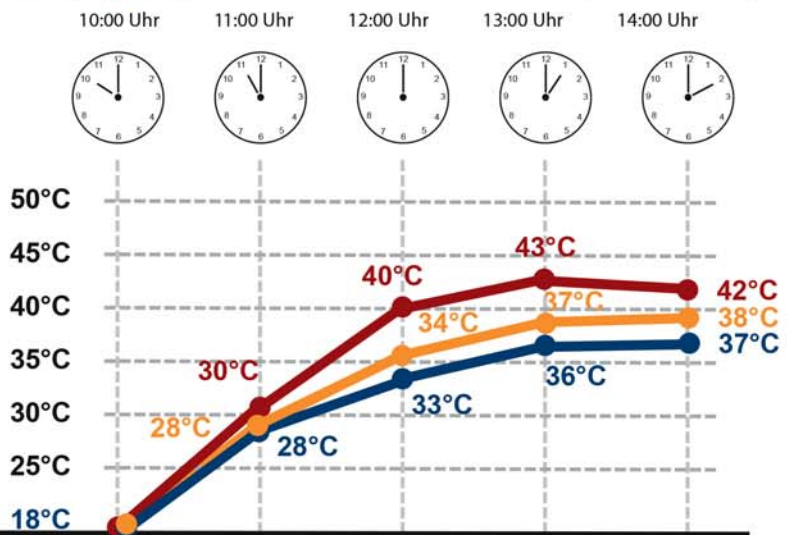

- ohne / without
- Folie
- SONNIBOY UlinAir