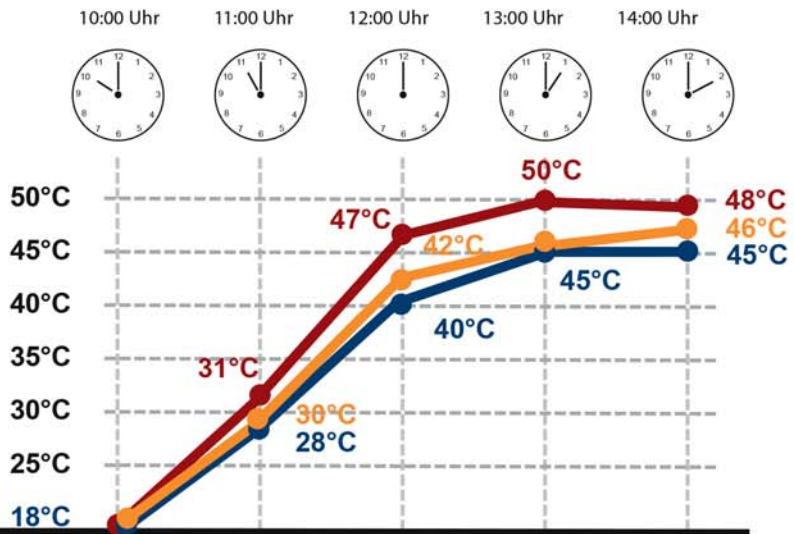

Temperatur

- ohne / without
- Folie
- SONNIBOY UlinAir