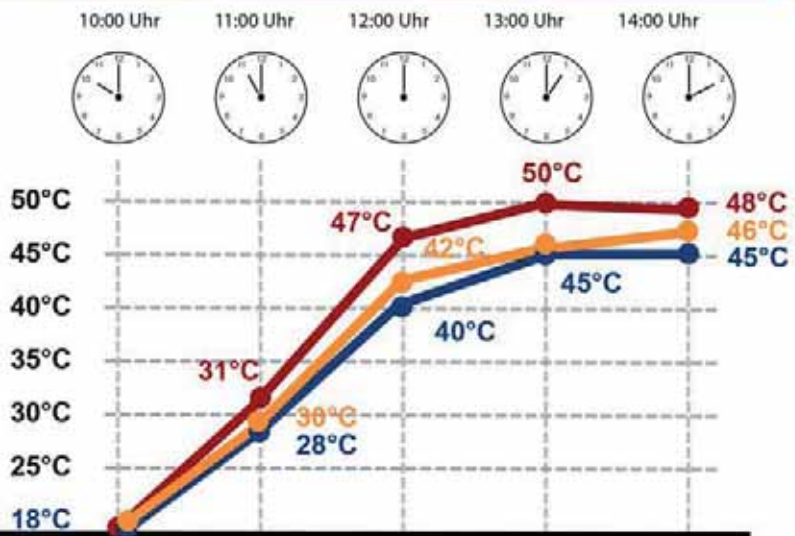

Temperatur

- ohne / without
- Folie
- SONNIBOY UlinAir