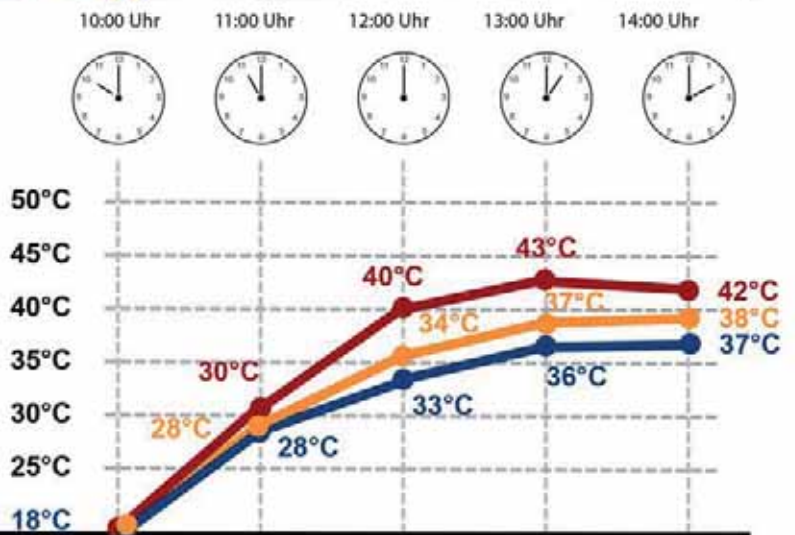

- ohne / without
- Folie
- SONNIBOY UlinAir