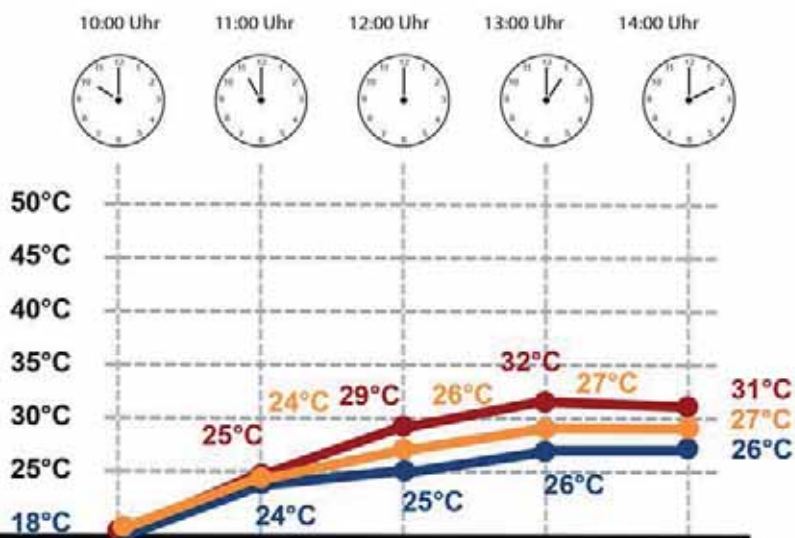

Temperatur

- ohne / without
- Folie
- SONNIBOY UlinAir

- ohne / without
- Folie
- SONNIBOY UlinAir

- ohne / without
- Folie
- SONNIBOY UlinAir

AUTO CAR	TYP TYP	FORM STYLE	TÜREN DOORS	BAUJAHR BUILT	A Seitentüren hinten Side door	B Seitenfenster hinten Side window	C Heckfenster Rear window	
ALFA ROMEO								
Alfa 159	939	Lim.	4	2005 - 2011	↔	Komplett Set CLI0078175AC	⇒	5
Alfa 159	939	SW	5	2006 - 2011	↔	Komplett Set CLI0078216ABC	⇒	6
AUDI								
A3 Sportback	8PA	SW	5	2004 - 2012	↔	Komplett Set CLI0078205ABC	⇒	5
A3 Sportback	8V	SW	5	2013 - 2020	↔	Komplett Set CLI10149ABC	⇒	ABC
A3 Sportback	8Y	SW	5	2020 -	↔	Komplett Set CLI10000ABC	⇒	ABC
A3	8V	FLH	3	2012 - 2020	-	Komplett Set CLI0078313BC	⇒	4
A4 AVANT	B6/B7/8E	SW	5	2001 - 2008	↔	Komplett Set CLI0078229ABC	⇒	6
A4	B8/8K	Lim.	4	2007 - 2015	↔	CLI0078177C	⇒	2
A4 AVANT	B8/8K	SW	5	2008 - 2015	↔	Komplett Set CLI10001ABC	⇒	ABC
A4 AVANT	B9/8W	SW	5	2016-	↔	Komplett Set CLI10002ABC	⇒	ABC
A5	B9	Coupé	2	2016 -	-	Komplett Set CLI0078400BC	⇒	5
A5 Avant	B10	SW	5	2025 -	CLI10309A	Komplett Set CLI10309ABC	CLI103309BC	A/ABC/BC
A5 Sportback	8T	FLH	5	2009 - 2016	-	Komplett Set CLI0078296BC	⇒	5
A5 Sportback	B9	FLH	5	2017 -	-	Komplett Set CLI0078401BC	⇒	5
A6 AVANT	4F/C6	SW	5	2006 - 2011	↔	Komplett Set CLI0078154ABC	⇒	6
A6	4F/C6	Lim.	4	2004 - 2010	↔	Komplett Set CLI0078241ABC	⇒	6
A6	4G/C7	Lim.	4	2011 - 2018	↔	Komplett Set CLI0078298ABC	⇒	6
A6 AVANT	4K	SW	5	2012 - 2018	↔	Komplett Set CLI0078306ABC	⇒	6
A6	C8/4K	Lim.	4	2018 -	↔	Komplett Set CLI0078435ABC	⇒	6
A6 Avant	4A5, C8	SW	5	2018 -	↔	Komplett Set CLI0078434ABC	⇒	6
A6 Avant		SW	5	2025 -	CLI103330A	Komplett Set CLI10330ABC	CLI103330BC	A/ABC/BC
A7 Sportback	4B/4G	FLH	5	2010 - 2018	-	Komplett Set CLI0078297BC	⇒	6
A7 Sportback	C8	FLH	4	2018 -	-	Komplett Set CLI0078431BC		6
A8	D5/4N	Lim.	4	2018 -	↔	Komplett Set CLI0078428ABC	⇒	6